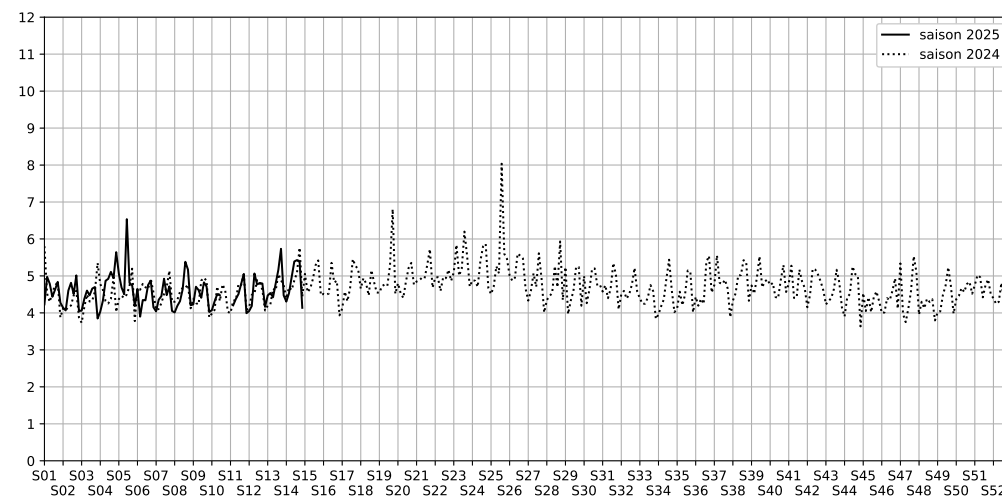

Indice Harmonica Nuit [22h-06h]
Comparaison avec saison précédente à jour équivalent