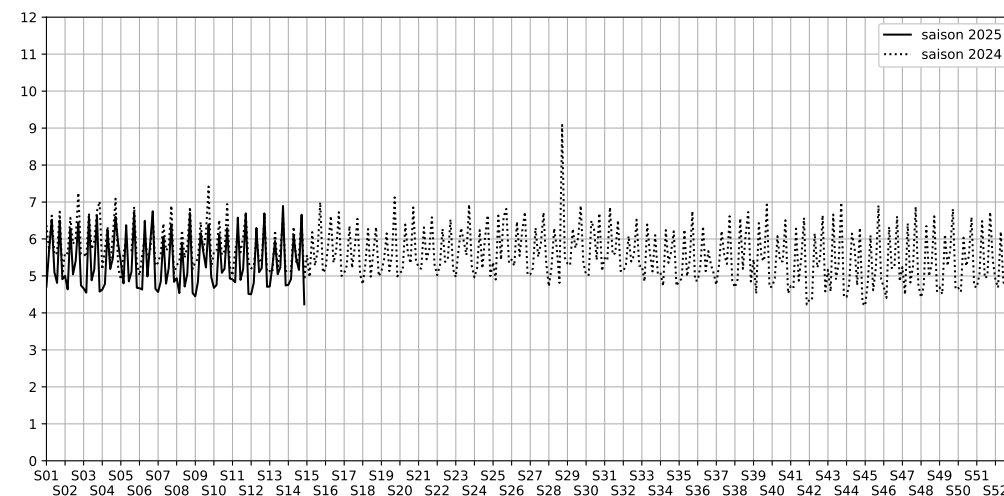

Indice Harmonica Nuit [22h-06h]
Comparaison avec saison précédente à jour équivalent