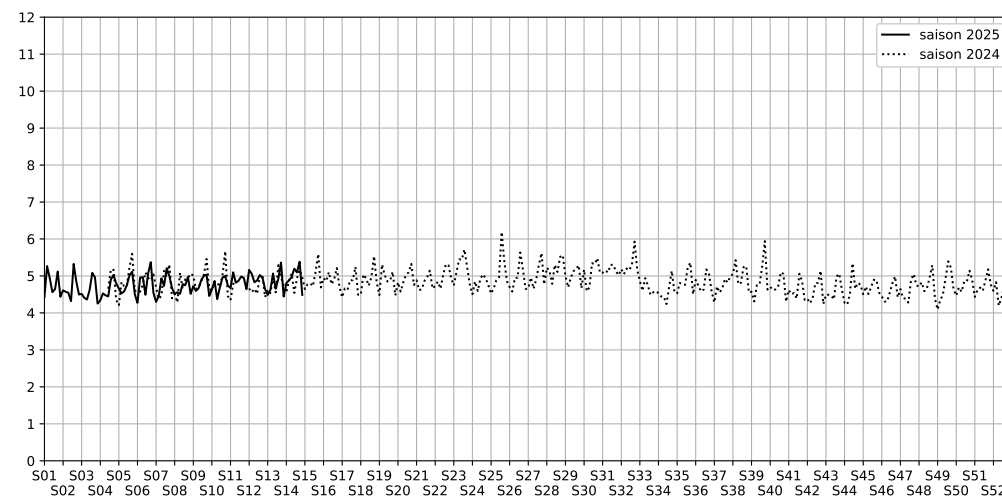

Indice Harmonica Nuit [22h-06h]
Comparaison avec saison précédente à jour équivalent