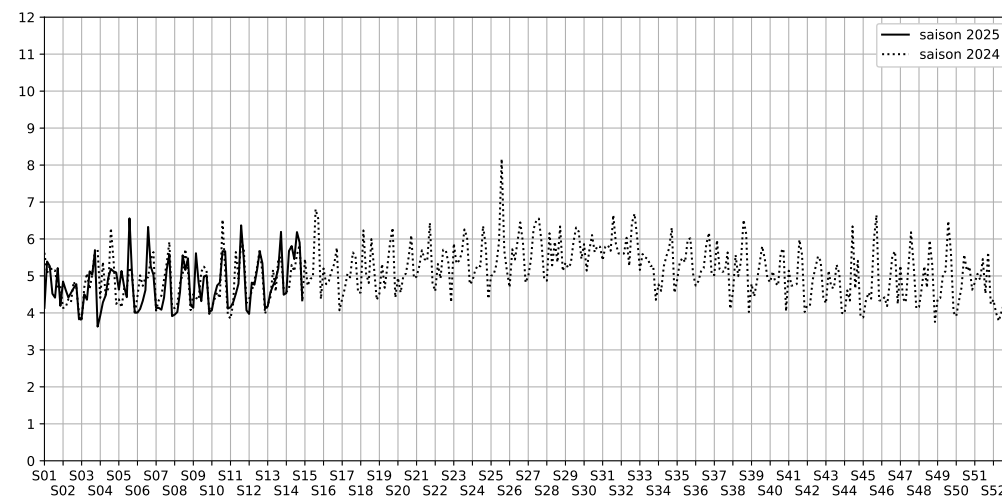

Indice Harmonica Nuit [22h-06h]
Comparaison avec saison précédente à jour équivalent