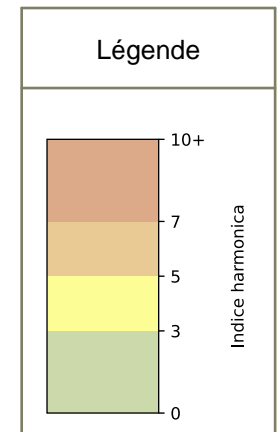

2025 / sem. 14 (du 31/03/2025 au 06/04/2025)

SYNTHÈSE DES SITES SUR LA SEMAINE
Par Indice Harmonica nocturne [22h-06h] décroissant

	Nuit du lundi 31/03/2025 au mardi 01/04/2025	Nuit du mardi 01/04/2025 au mercredi 02/04/2025	Nuit du mercredi 02/04/2025 au jeudi 03/04/2025	Nuit du jeudi 03/04/2025 au vendredi 04/04/2025	Nuit du vendredi 04/04/2025 au samedi 05/04/2025	Nuit du samedi 05/04/2025 au dimanche 06/04/2025	Nuit du dimanche 06/04/2025 au lundi 07/04/2025
1	51 QUAI DE LA SEINE (5,6)	51 QUAI DE LA SEINE (5,9)	51 QUAI DE LA SEINE (6,2)	51 QUAI DE LA SEINE (6,2)	17 QUAI DE L'OISE (7,0)	51 QUAI DE LA SEINE (6,8)	51 QUAI DE LA SEINE (6,3)
2	17 QUAI DE L'OISE (5,4)	QUAI DE LA LOIRE (5,7)	1 QUAI DE L'OISE (6,1)	STALINGRAD (5,8)	51 QUAI DE LA SEINE (6,6)	1 QUAI DE L'OISE (6,7)	17 QUAI DE L'OISE (5,3)
3	STALINGRAD (5,1)	17 QUAI DE L'OISE (5,2)	QUAI DE LA LOIRE (5,8)	17 QUAI DE L'OISE (5,8)	STALINGRAD (6,4)	STALINGRAD (6,4)	STALINGRAD (4,9)
4	31 QUAI DE L'OISE (4,8)	STALINGRAD (5,1)	STALINGRAD (5,3)	QUAI DE LA LOIRE (5,5)	QUAI DE LA LOIRE (6,2)	17 QUAI DE L'OISE (6,0)	31 QUAI DE L'OISE (4,5)
5	1 QUAI DE L'OISE (4,8)	31 QUAI DE L'OISE (4,9)	17 QUAI DE L'OISE (5,2)	1 QUAI DE L'OISE (5,5)	67 QUAI DE LA SEINE (5,4)	QUAI DE LA LOIRE (5,9)	QUAI DE LA LOIRE (4,4)
6	QUAI DE LA LOIRE (4,5)	1 QUAI DE L'OISE (4,9)	31 QUAI DE L'OISE (5,0)	67 QUAI DE LA SEINE (5,4)	1 QUAI DE L'OISE (5,2)	31 QUAI DE L'OISE (5,4)	1 QUAI DE L'OISE (4,2)
7	67 QUAI DE LA SEINE (4,3)	67 QUAI DE LA SEINE (4,5)	67 QUAI DE LA SEINE (5,0)	31 QUAI DE L'OISE (5,2)	31 QUAI DE L'OISE (5,1)	67 QUAI DE LA SEINE (5,4)	67 QUAI DE LA SEINE (4,1)