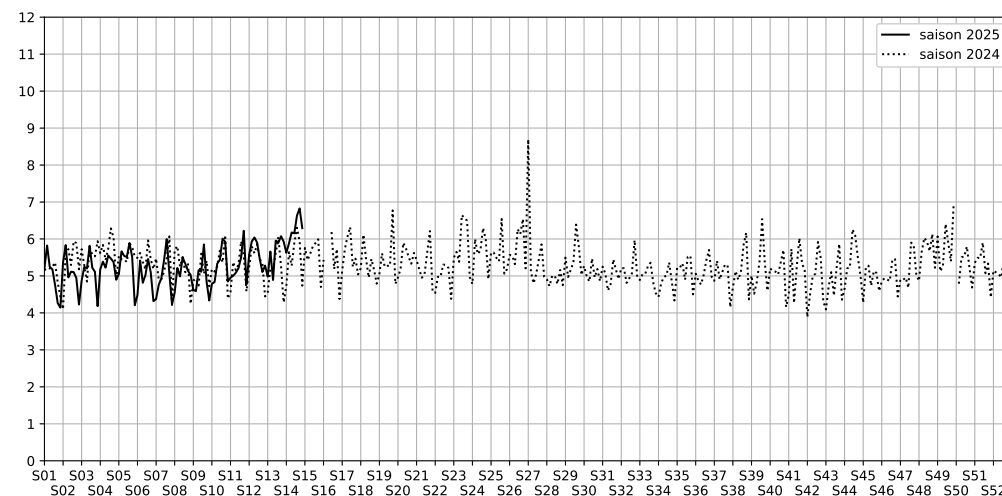

Indice Harmonica Nuit [22h-06h]
Comparaison avec saison précédente à jour équivalent