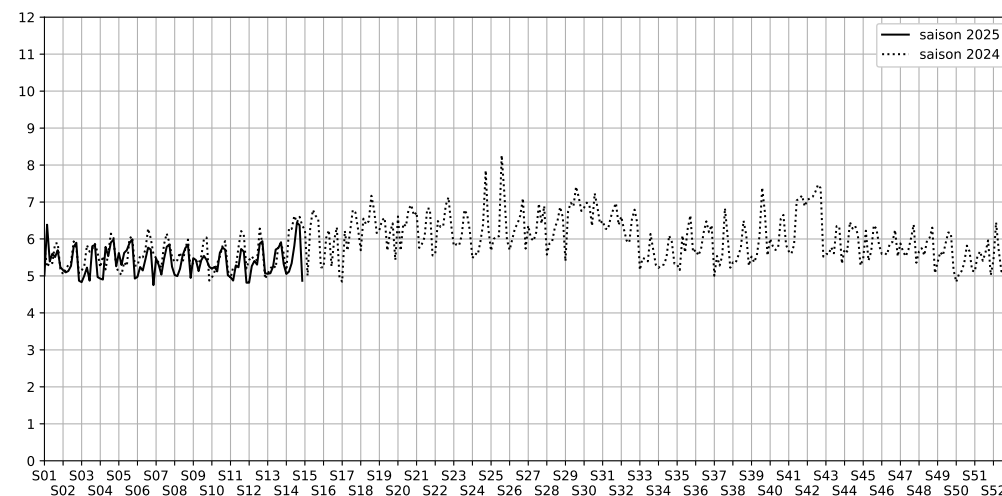

Indice Harmonica Nuit [22h-06h]
Comparaison avec saison précédente à jour équivalent